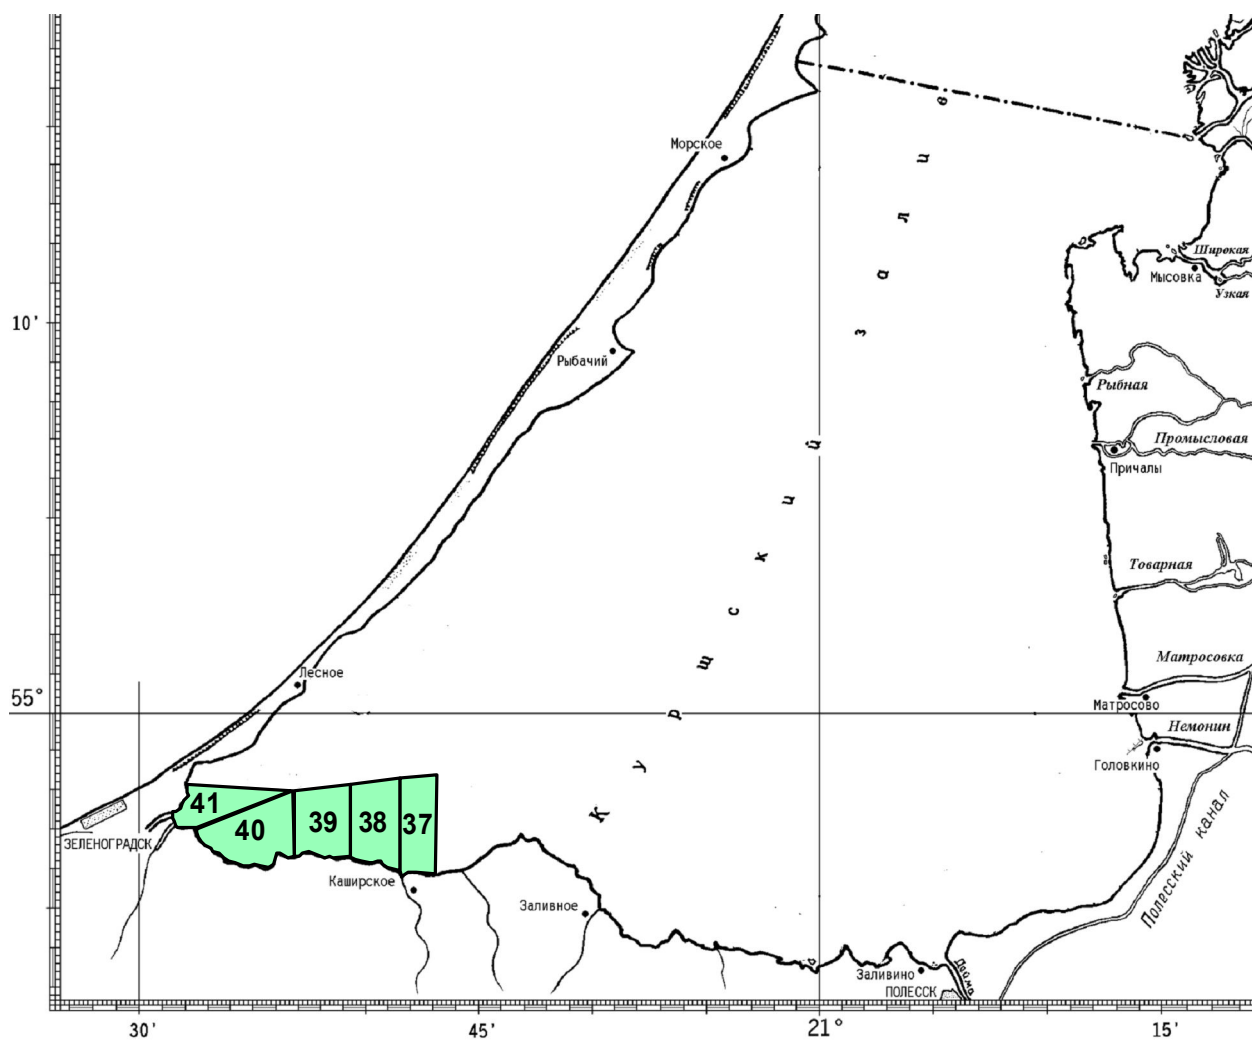

Рис. 1. Схема рыбопромысловых участков для организации любительского и спортивного рыболовства в Куршском заливе.

Рис. 2. Схема рыбопромысловых участков для организации любительского и спортивного рыболовства в Балтийском море

Рис. 3. Схема рыбопромысловых участков для организации любительского и спортивного рыболовства в Калининградском заливе.

Рис. 4. Схема рыбопромысловых участков для организации любительского и спортивного рыболовства на реке Преголя.

Рис. 5. Схема рыбопромысловых участков для организации любительского и спортивного рыболовства в Полесском и Славском районах