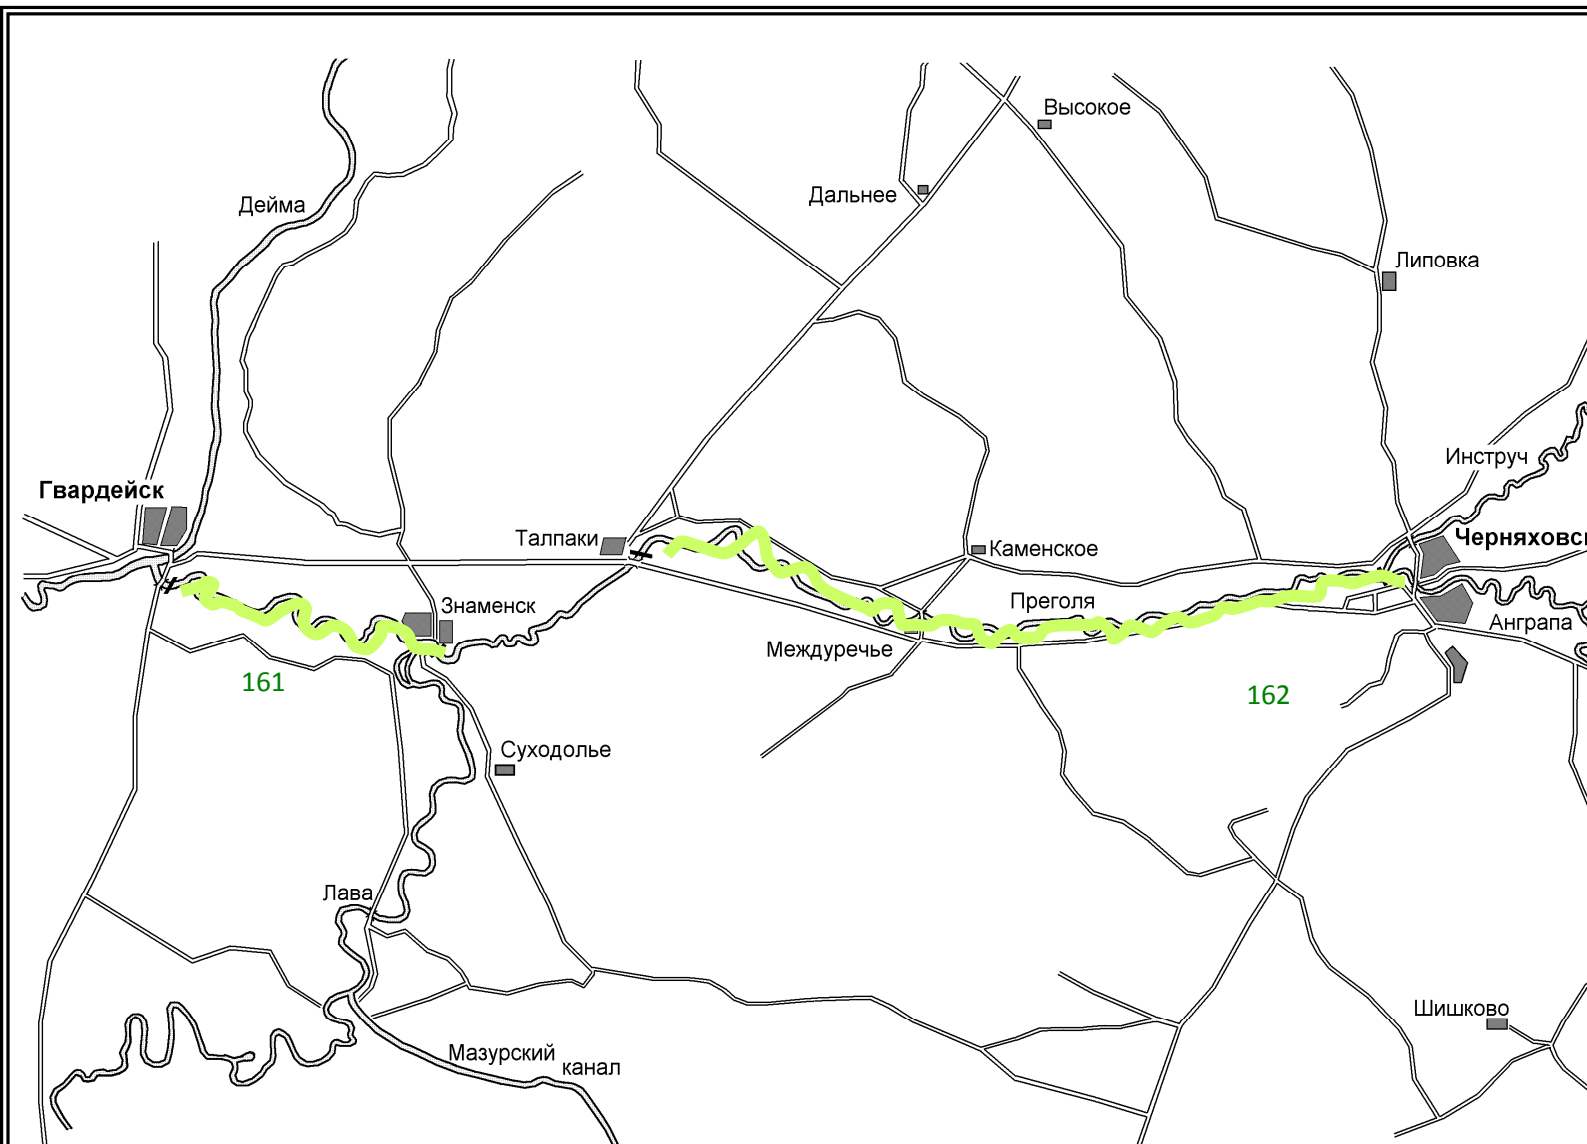

Рис. 3. Схема рыбопромысловых участков для организации любительского и спортивного рыболовства в Калининградском заливе.

Рис. 4. Схема рыбопромысловых участков для организации любительского и спортивного рыболовства на реке Преголя.

Рис. 5. Схема рыбопромысловых участков для организации любительского и спортивного рыболовства в Полесском и Славском районах