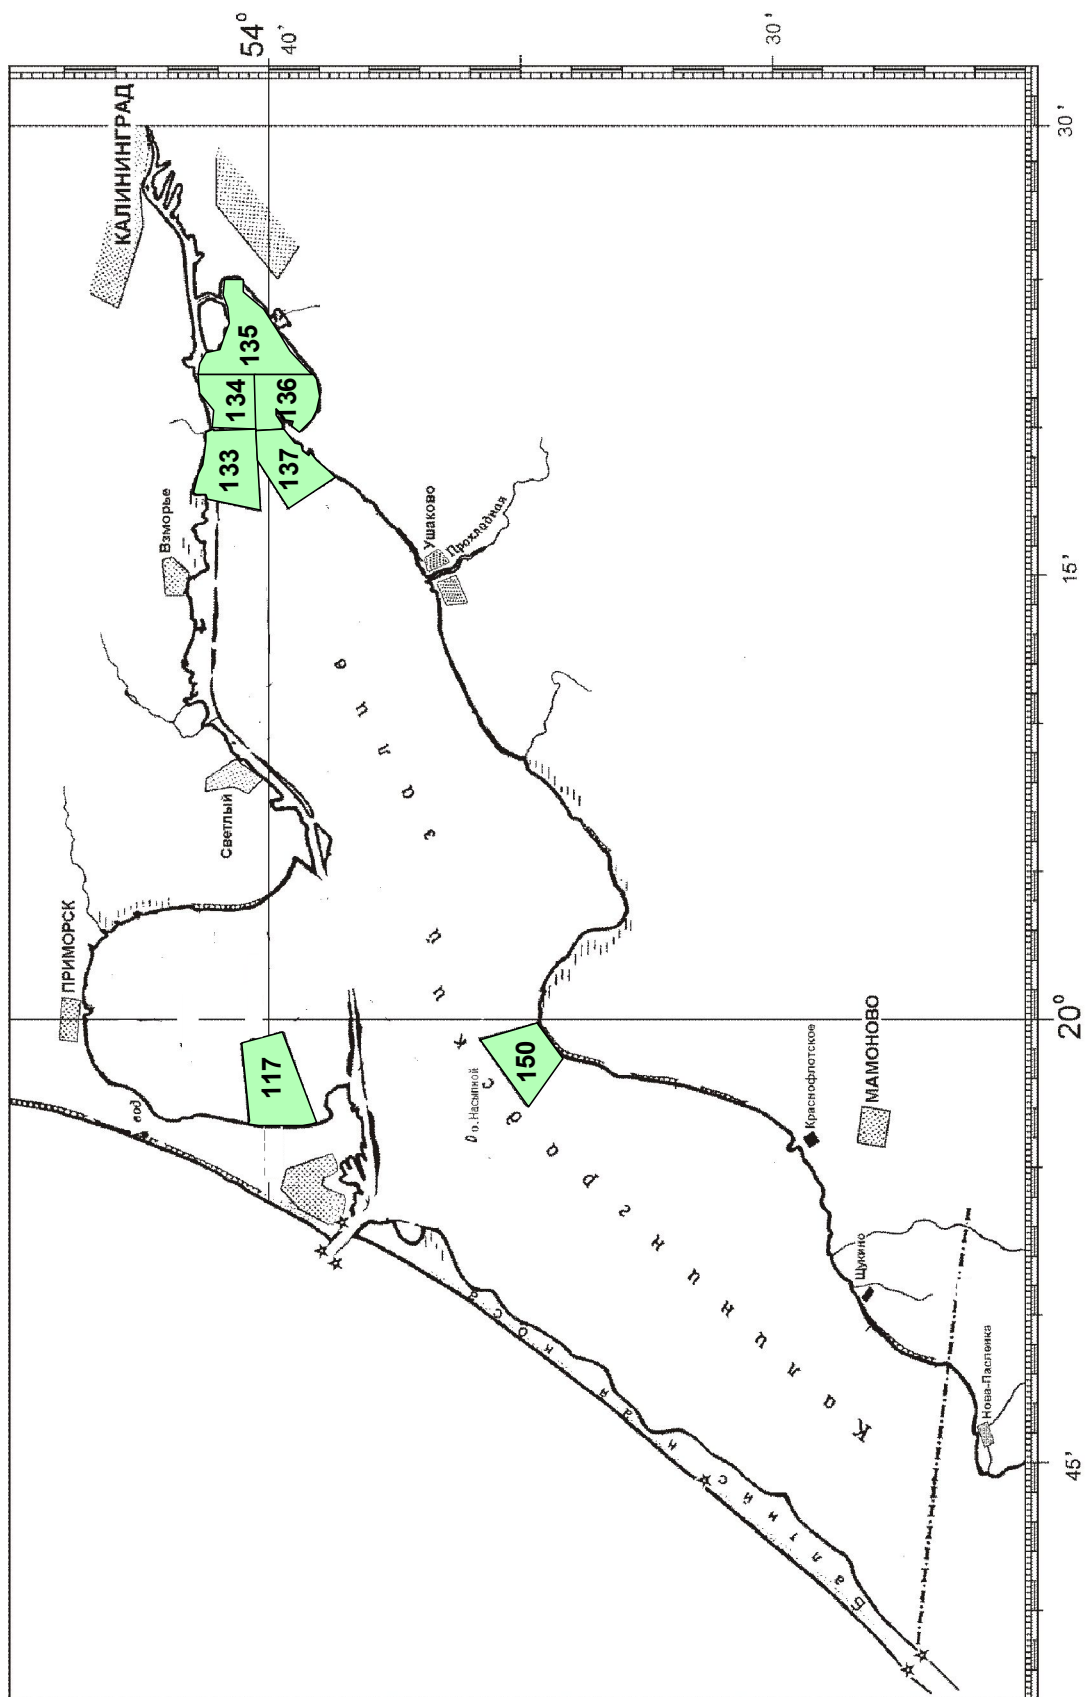

Рис. 1. Схема рыбопромысловых участков для организации любительского и спортивного рыболовства в Куршском заливе.

Рис. 2. Схема рыбопромысловых участков для организации любительского и спортивного рыболовства в Балтийском море

Рис. 3. Схема рыбопромысловых участков для организации любительского и спортивного рыболовства в Калининградском заливе.

Рис. 4. Схема рыбопромысловых участков для организации любительского и спортивного рыболовства на реке Преголя.

Рис. 5. Схема рыбопромысловых участков для организации любительского и спортивного рыболовства в Полесском и Славском районах